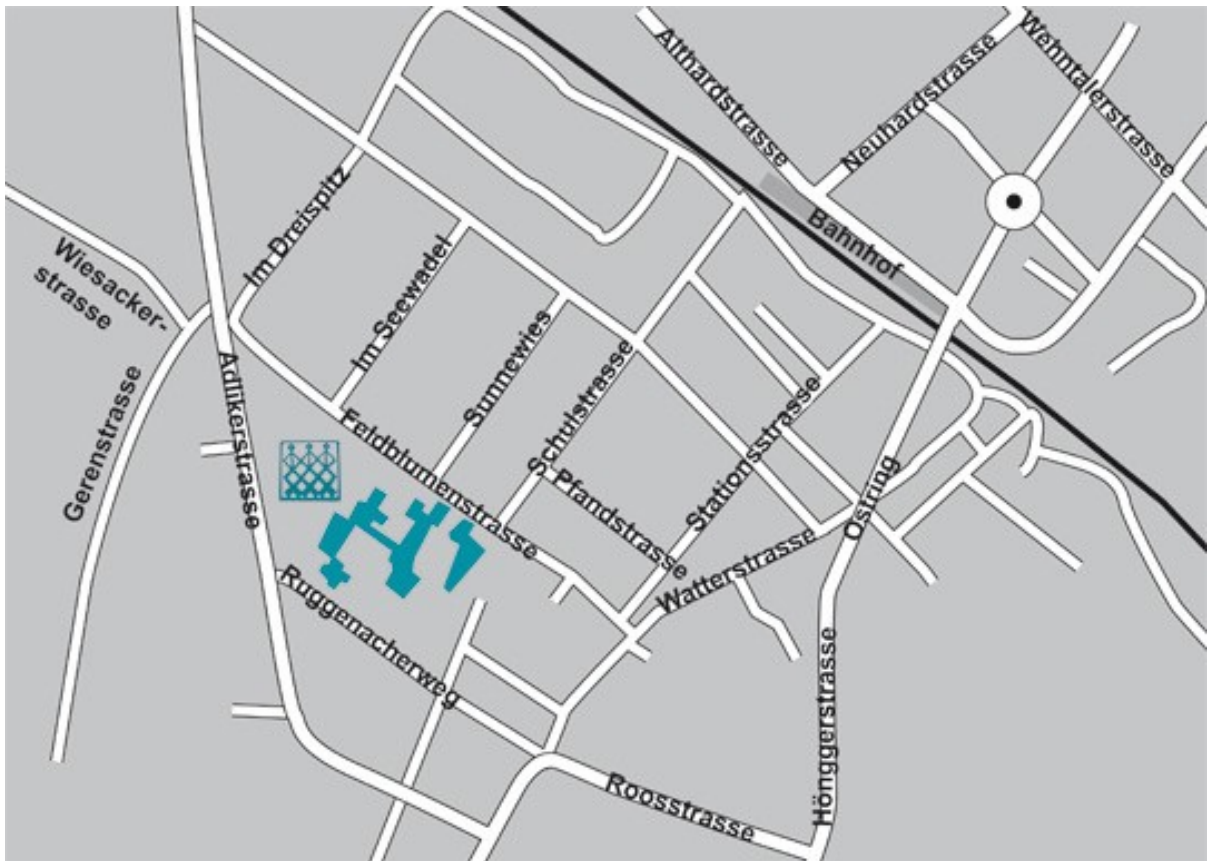

Lage- Orientierungsplan Schulhaus Ruggenacher Regensdorf

Hauptparkplatz
 Adresse Navi:
 Feldblumenstrasse 55,
 8105 Regensdorf

Ausweichparkplatz
 Adresse Navi:
 Adlikerstrasse 86, 8105 Regensdorf