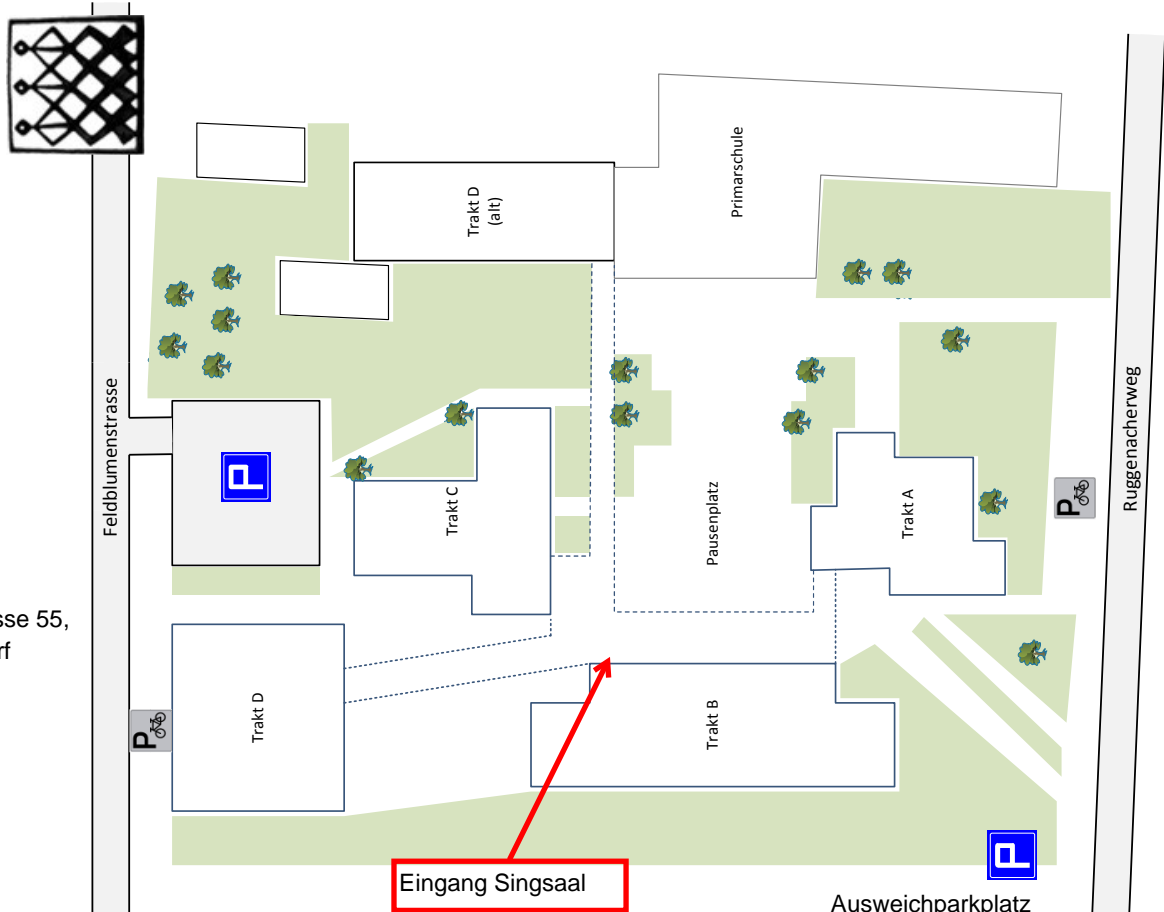

Lage- Orientierungsplan Schulhaus Ruggenacher Regensdorf

Hauptparkplatz
 Adresse Navi:
 Feldblumenstrasse 55,
 8105 Regensdorf

Ausweichparkplatz
 Adresse Navi:
 Adlikerstrasse 86, 8105 Regensdorf